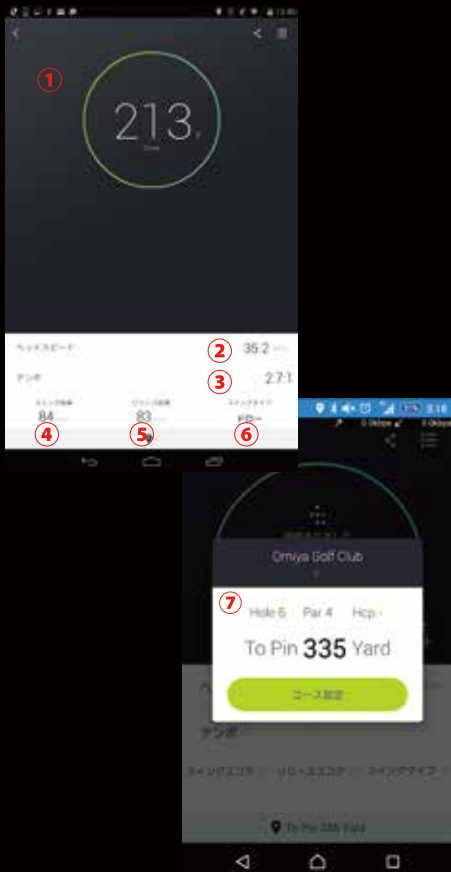

シミュレーションゴルフが楽しめる(オプション)

タイトルは 飛距離・ヘッドスピード・スイングテンポ
ボールの球筋等 スイング結果をリアルタイム測定

究極のスイングアドバイザー

① 飛距離の計測

ゴルフクラブの素振りをするだけで推定飛距離をリアルタイム測定します。

② ヘッドスピードの計測

インパクト時のヘッドスピードを測定。常に各クラブの最大ヘッドスピードでスイングすることが理想です。

タイトルで自分の平均ヘッドスピードを確認して安定したスイングを手に入れてください。

③ スイングテンポの計測

スイングテンポは、ゴルファーが持つ自然なリズムとタイミングです。

スイングテンポは、テークバックが3、ダウンスイング1、3:1の比率が理想とされています。多くのアマチュアゴルファーの抱える悩みの一つが「バラバラなスイングテンポ」です。タイトルで安定したスイングテンポを習得してください。

④ スイング結果

スイング結果は、ヘッドスピード、テンポ、リリースを複合して計算されます。

最高得点は100点です。得点が高い方がよりプロゴルファーに近いスイングを意味します。テンポとリリースには、個人固有のものもあります。理想は、一定した得点を出すことです。得点結果を最大限利用した練習をお勧めします。

⑤ リリース結果

クラブの軌道とフェースアングルの計測値からクラブリリース結果を引き出します。

結果は、プロゴルファーの一般的なクラブリリースレートとの比較で表示されます。値が100に近いのが好ましい数値です。

⑥ スイングタイプ

クラブパス角度(PA)とフェースアングル(FA)をベースにボールの回転を予測します。

⑦ ゴルフナビ機能(スマートフォンのGPSを利用)

タイトルは、スマートフォンのGPSを利用してゴルフ場ではゴルフナビとして使用できます。ホール番号、パー情報、グリーンまでの残り距離をデバイスとスマートフォンに案内します。

● マスターパック(16クラブ)

ドライバー 2種類
 ウッド 3番・5番・7番
 アイアン 4番・5番・6番
 7番・8番・9番
 ピッチングウェッジ(PW)
 ギャップウェッジ(GW)
 サンドウェッジ(SW)
 ロブ(エル)ウェッジ(LW)
 パター

● ベーシックパック(4クラブ)

ドライバー、7番アイアン
 ギャップウェッジ(GW)、パター

製品仕様

デバイスサイズ: 42×16×10.5 mm
 デバイス重量: 8g
 クレードル重量: 2g
 動作温度: 0°C~50°C
 通信距離: 10m
 ディスプレイ: 125x32 ピクセル
 電源: リチウム電池70mAh
 使用可能時間: 約9時間
 充電: USB経由
 充電時間: 約2時間
 サポートOS: Android 4.3以上
 iOS 9以上